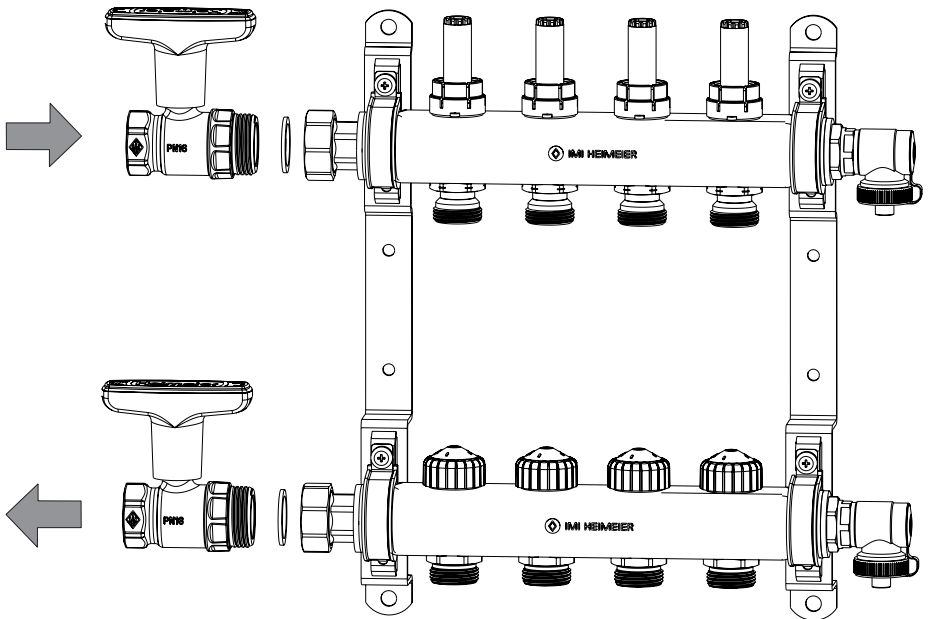

**Anschlusset 1 mit Globo Kugelhähnen für Fußboden-Heizkreisverteiler mit roter Verschlusskappe im Vorlauf und blauer Verschlusskappe im Rücklauf**  
Montageanleitung

**Connection kit 1 with Globo ball valves for floor heating distributor with red end cap in supply and blue end cap in return**  
Installation instruction